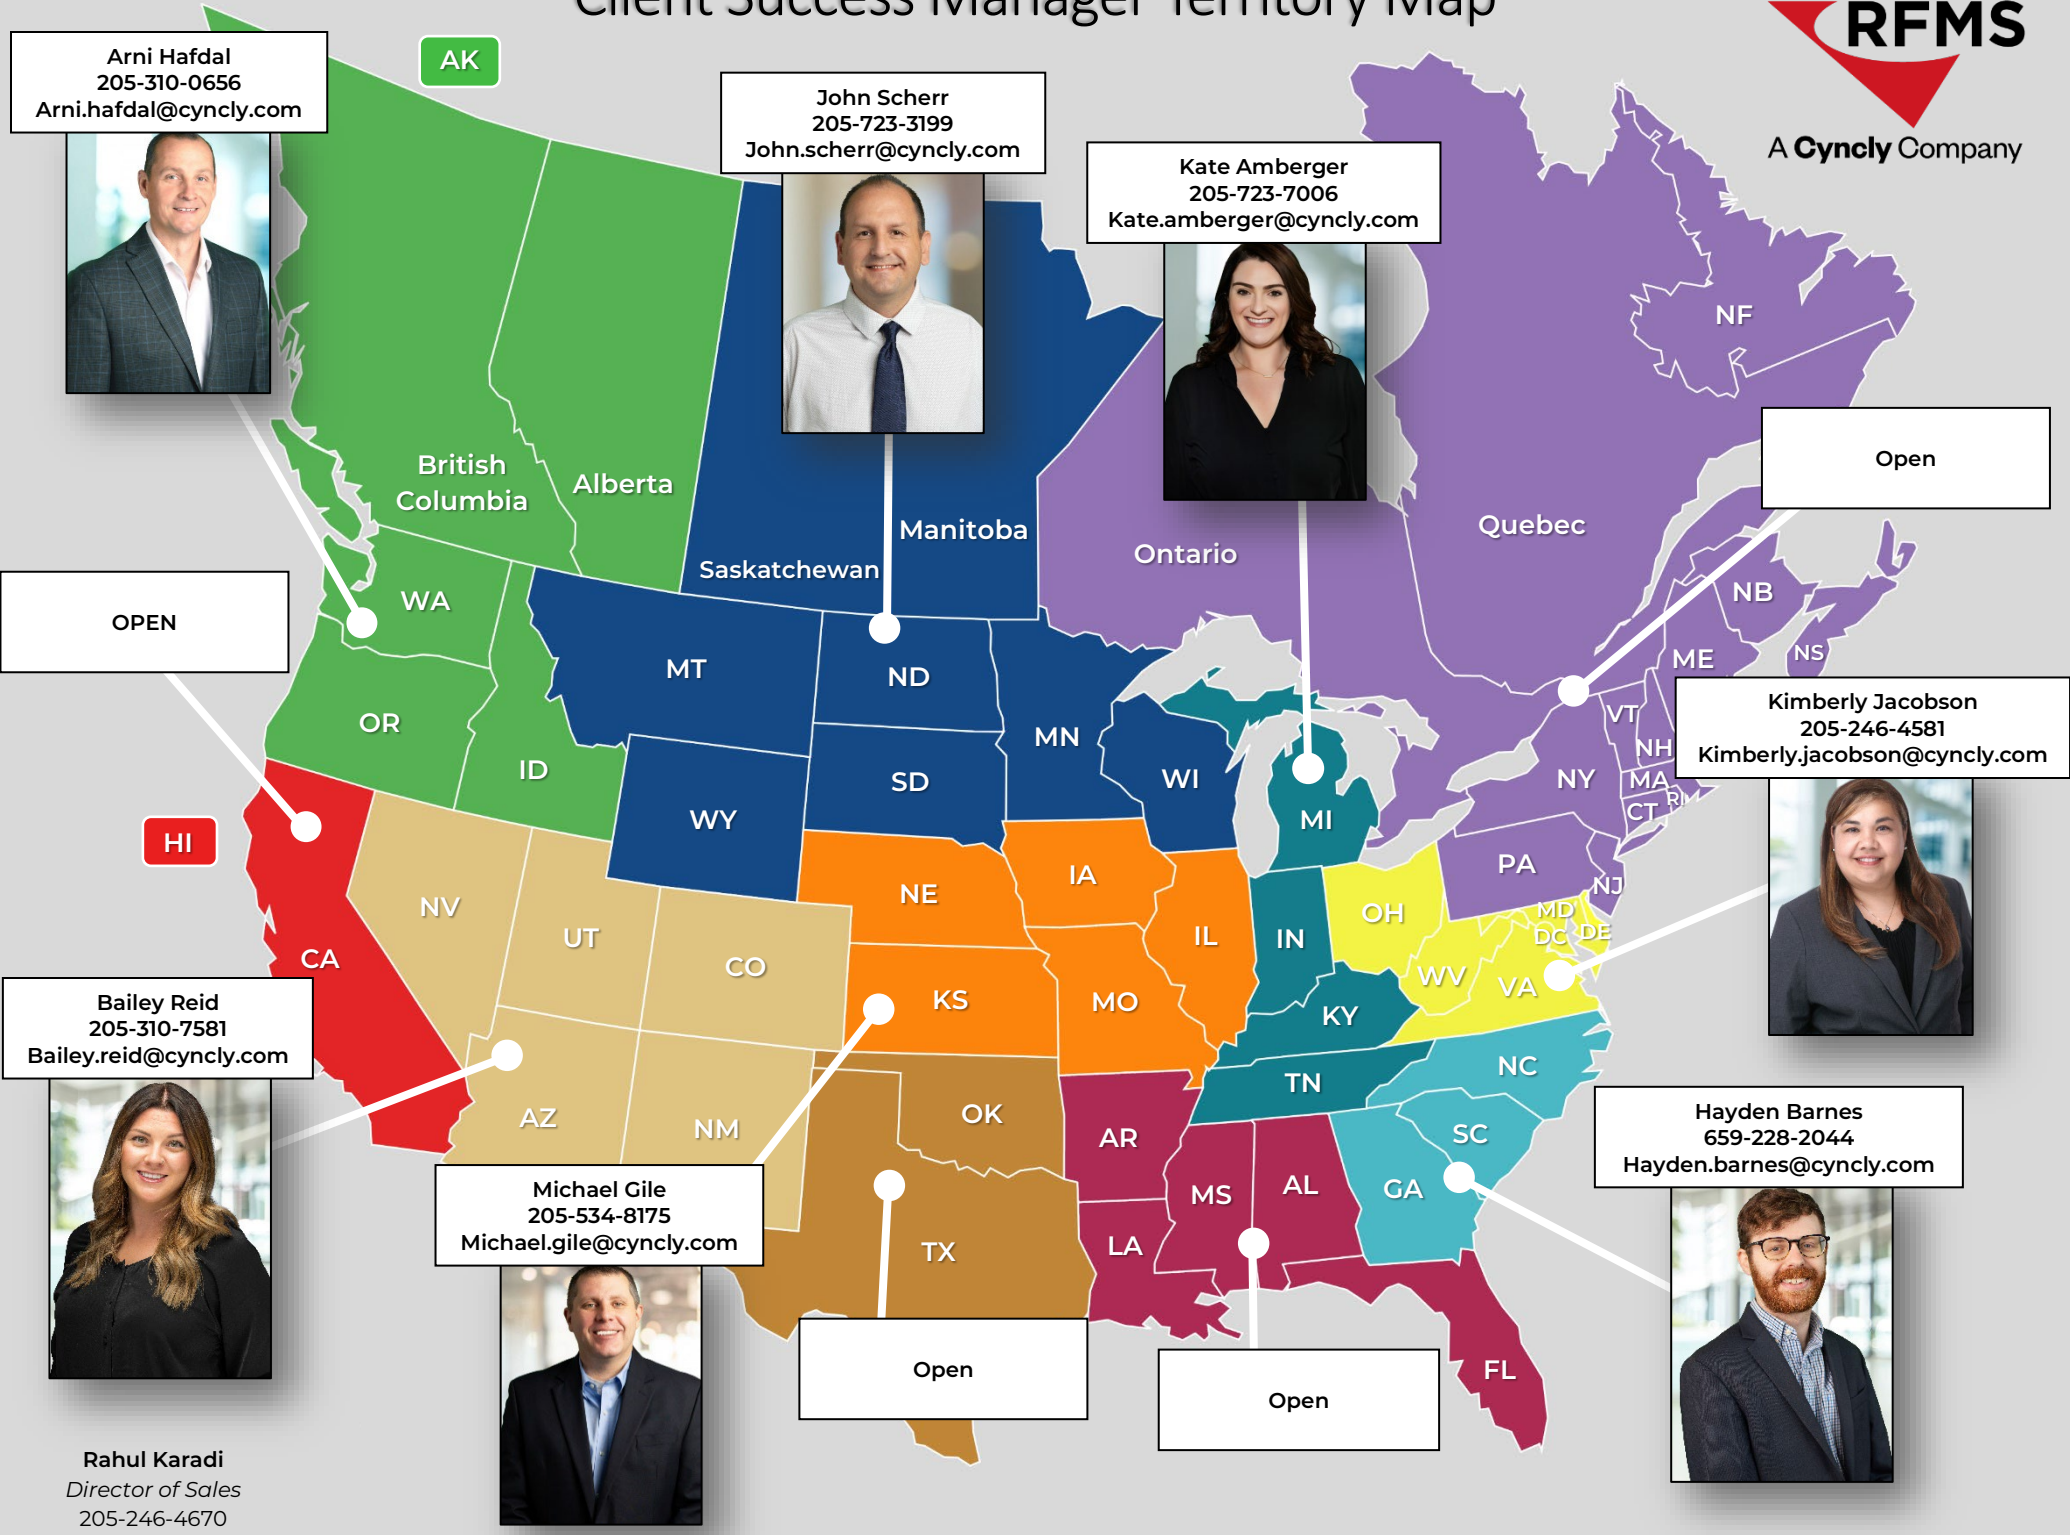

# Client Success Manager Territory Map

Arni Hafdal  
205-310-0656  
Arni.hafdal@cynclly.com

John Scherr  
205-723-3199  
John.scherr@cynclly.com

Kate Amberger  
205-723-7006  
Kate.amberger@cynclly.com

Open